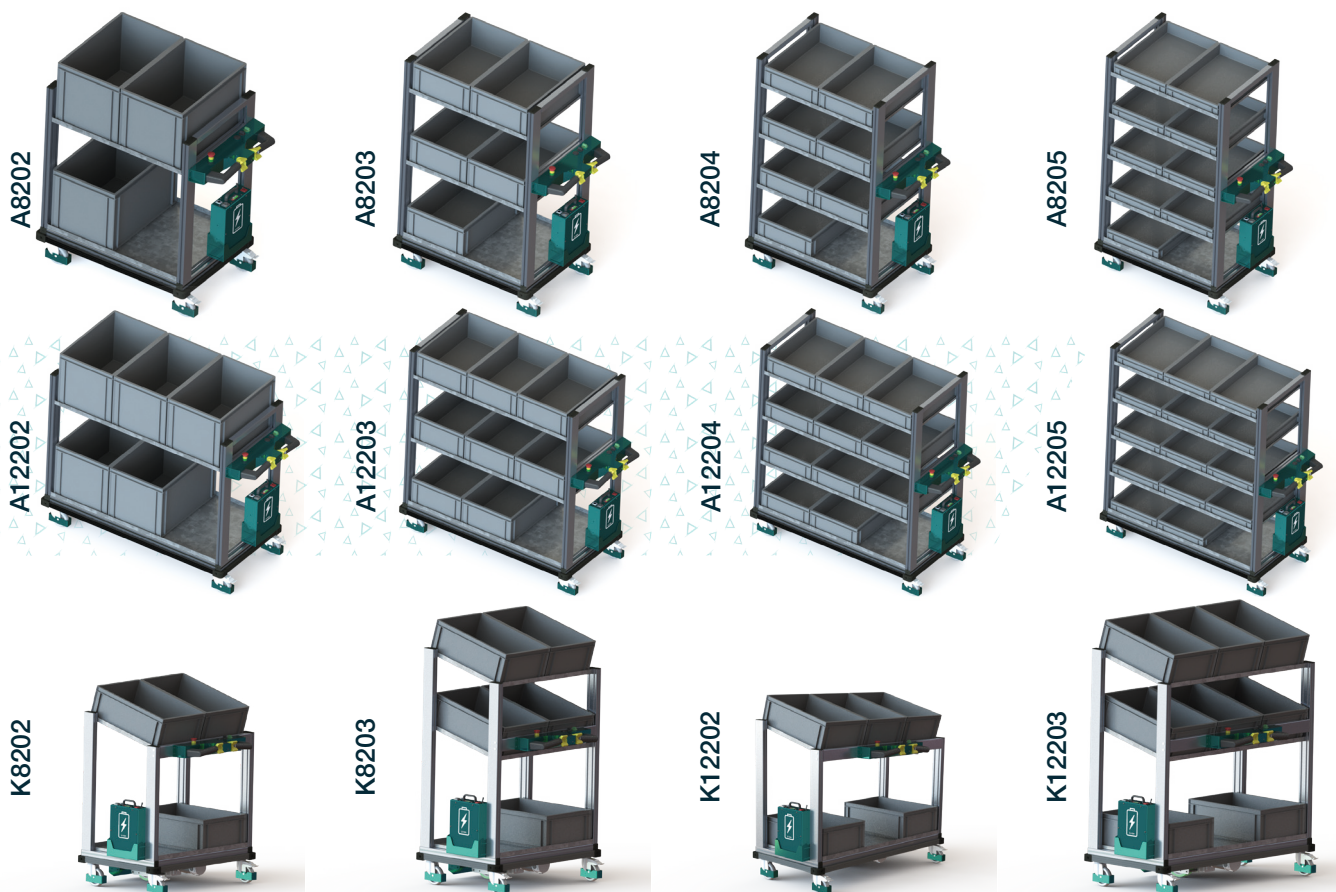

### Chariots de picking motorisés

L'outil idéal pour assister vos opérateurs lors de la préparation de commandes !

- △ De l'énergie pour la journée
- △ Facile à piloter et à manier
- △ Ergonomique

## CARACTÉRISTIQUES TECHNIQUES

Dimensions utiles des plateaux	820 x 620, 1220 x 620, 1620 x 620 mm Niveau des plateaux réglable en usine
Ampérage du bloc énergie	26Ah ou 49Ah
Type de commande	Poignées motorisées ou tête de timon

## ÉNERGIE

Bloc énergie 25/12V  
Disponible en 26Ah ou 49Ah  
Intégré au chariot dans son support  
Chargeur 4A